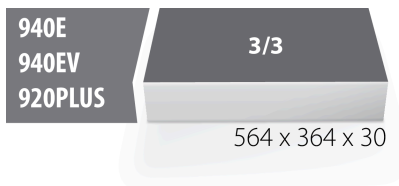

Modul SOS pentru 964/28SOS

vI964/28SOS

Profile

Caracteristicile produsului

- material: spuma polietilena de joasa densitate
- Tool tray dimension: 564 x 364 x 30 mm
- Compatible with drawers of Eurostyle, Eurovision, Euromotion, Europlus and Hercules (front drawers) line

621377

L

564

B

364

H

30

111

* Imaginea produsului este simbolica. Toate dimensiunile sunt exprimate în mm, greutatea în grame.