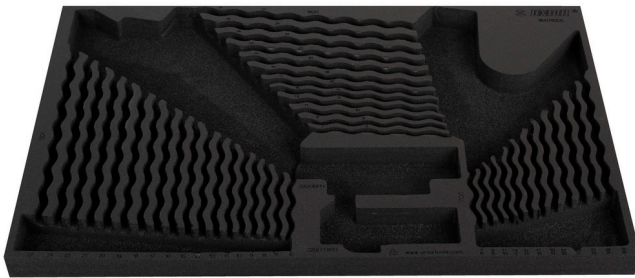

Modul SOS pentru 964/28SOS

vI964/28SOS

Profile

Caracteristicile produsului

- material: spuma polietilena de joasa densitate
- Tool tray dimension: 564 x 364 x 30 mm
- Compatible with drawers of Eurostyle, Eurovision, Euromotion, Europlus and Hercules (front drawers) line

621377

L

564

B

364

H

30

111

* Imaginea produsului este simbolica. Toate dimensiunile sunt exprimate în mm, greutatea în grame.