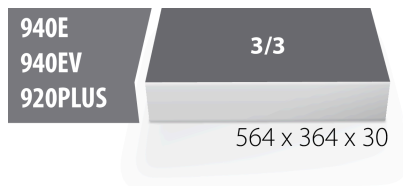

# Wkładka SOS do 964/28SOS

vI964/28SOS

## Cechy produktu

- materiał : niskiej gęstości pianka polietylenowa
- Wkładka narzędziowa: 564 x 364 x 30 mm
- Kompatybilna z szufladami z linii Eurostyle, Eurovision, Euromotion, Europlus i Hercules (szuflady przednie)