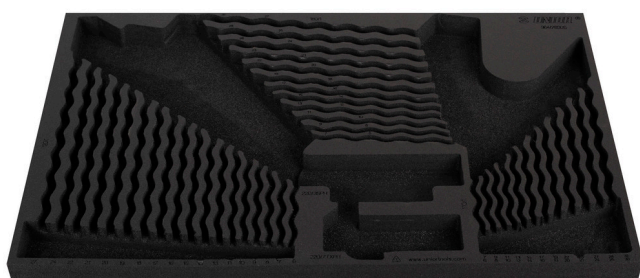

Module mousse SOS vide pour 964/28SOS

VI964/28SOS

Profils

Description produit

- Matière : faible densité de mousse polyéthylène
- Dimension du module : 564 x 364 x 30 mm
- Compatible avec les tiroirs des gammes Eurostyle, Eurovision, Europlus et Hercules (tiroirs de devant)

621377

L

564

B

364

H

30

111