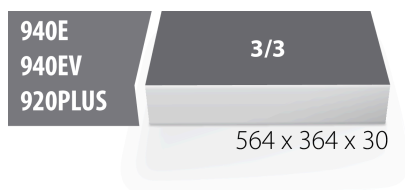

Module mousse SOS vide pour 964/28SOS

VI964/28SOS

Profils

Description produit

- Matière : faible densité de mousse polyéthylène
- Dimension du module : 564 x 364 x 30 mm
- Compatible avec les tiroirs des gammes Eurostyle, Eurovision, Europlus et Hercules (tiroirs de devant)

621377

L

564

B

364

H

30

111

* Les images des produits ne sont pas contractuelles. Toutes les dimensions sont en mm,

les poids en grammes.