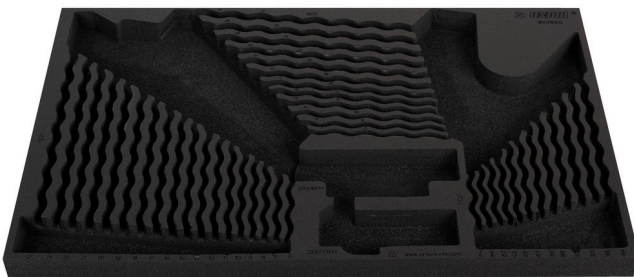

Module mousse SOS vide pour 964/28SOS

VI964/28SOS

Profils

Description produit

- Matière : faible densité de mousse polyéthylène
- Dimension du module : 564 x 364 x 30 mm
- Compatible avec les tiroirs des gammes Eurostyle, Eurovision, Europlus et Hercules (tiroirs de devant)

621377

L

564

B

364

H

30

111