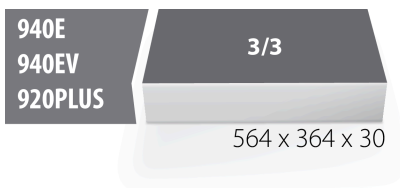

Module mousse SOS vide pour 964/28SOS

VI964/28SOS

Profils

Description produit

- Matière : faible densité de mousse polyéthylène
- Dimension du module : 564 x 364 x 30 mm
- Compatible avec les tiroirs des gammes Eurostyle, Eurovision, Europlus et Hercules (tiroirs de devant)

621377

L

564

B

364

H

30

111

* Les images des produits ne sont pas contractuelles. Toutes les dimensions sont en mm,

les poids en grammes.