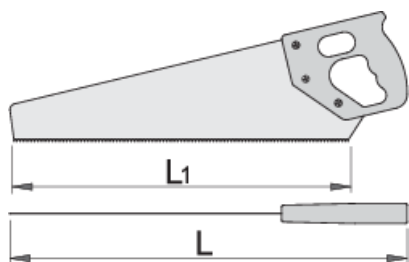

Bomfaier

757

Profile

Caracteristicile produsului

- material:lama otel special de scule
- maner din polistiren

609423

L1

400

L

493

408

* Imaginea produsului este simbolica.Toate dimensiunile sunt exprimate în mm,greutatea în grame.