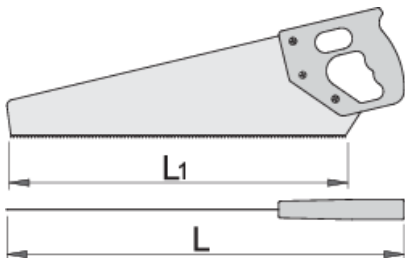

Sharrë dore

757

Profiles

Product features

- Materiali: karbonit teh çeliku mjet
- trajtuar plastik

609423

L1

400

L

493

408

* Imazhet e produkteve janë simbolike. Të gjitha dimensionet janë në mm, pesha në gram. Të gjitha dimensionet e listuara mund të ndryshojnë në tolerancë.