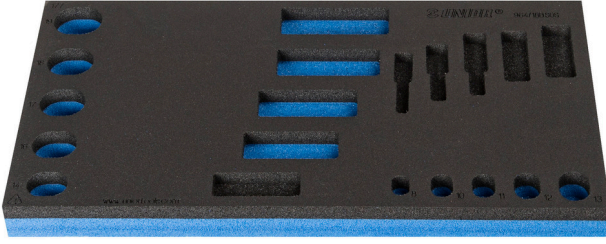

964/18BSOS için SOS alet tepsisi

vI964/18BSOS

Profiles

Product features

- malzeme: düşük yoğunluklu polietilen köpük
- Tool tray dimension: 188 x 364 x 30 mm
- Compatible with drawers of Eurostyle, Eurovision, Euromotion, Europlus and Hercules (front drawers) line

621227

L

188

B

364

H

30

54

* Ürünlerin resimleri semboliktir. Bütün boyutlar mm ve ağırlık gram cinsindedir.