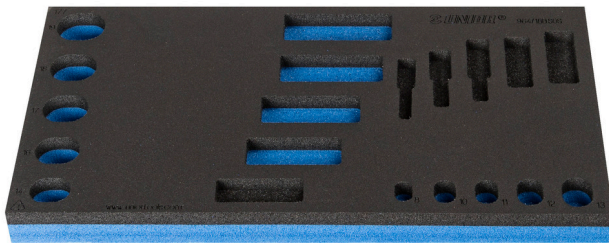

SOS-ложемент для ключей торцевых двойных изогнутых арт. 964/18BSOS

vI964/18BSOS

Профили

Описание товара

- материал: пенополиэтилен низкой плотности
- Размер ложемента: 188 x 364 x 30 мм
- Совместимо с тележками серии Eurostyle, Eurovision, Euromotion, Europlus and Hercules

621227

L

188

B

364

H

30

54