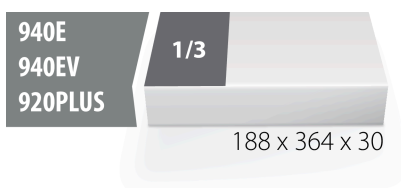

SOS-ложемент для ключей торцевых двойных изогнутых арт. 964/18BSOS

vI964/18BSOS

Профили

Описание товара

- материал: пенополиэтилен низкой плотности
- Размер ложемента: 188 x 364 x 30 мм
- Совместимо с тележками серии Eurostyle, Eurovision, Euromotion, Europlus and Hercules

621227

L

188

B

364

H

30

54

* Изображения продуктов носят демонстрационный характер. Все размеры указаны в миллиметрах, вес в граммах.