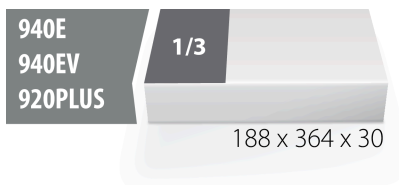

## Caracteristicile produsului

- material: spuma polietilena de joasa densitate
- Tool tray dimension: 188 x 364 x 30 mm
- Compatible with drawers of Eurostyle, Eurovision, Euromotion, Europlus and Hercules (front drawers) line

\* Imaginea produsului este simbolica. Toate dimensiunile sunt exprimate în mm, greutatea în grame.