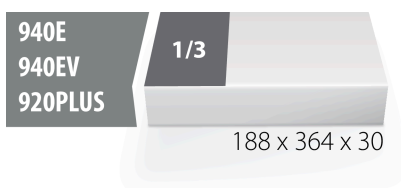

## Cechy produktu

- materiał : niskiej gęstości pianka polietylenowa
- Wkładka narzędziowa: 188 x 364 x 30 mm
- Kompatybilna z szufladami z linii Eurostyle, Eurovision, Euromotion, Europlus i Hercules (szuflady przednie)