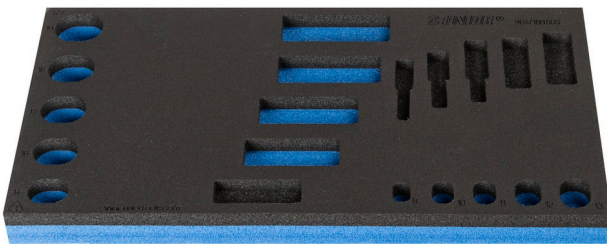

SOS влошка за ключеви луле 964/18 В SOS

VI964/18BSOS

Profiles

Product features

- материјал: полиетиленска пена со мала густина
- Димензија на влошката : 188x364x30mm
- Компатибилни со фиоките на Eurostyle, Eurovision, Euromotion, Europlus и Hercules (предните фиоки)

621227

L

188

B

364

H

30

54