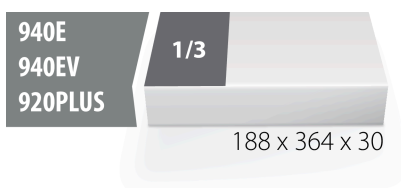

SOS влошка за ключеви луле 964/18 В SOS

VI964/18BSOS

Profiles

Product features

- материјал: полиетиленска пена со мала густина
- Димензија на влошката : 188x364x30mm
- Компатибилни со фиоките на Eurostyle, Eurovision, Euromotion, Europlus и Hercules (предните фиоки)

621227

L

188

B

364

H

30

54

* Сликите на производите се симболични. Сите димензии се во мм, тежината е во

грамови. Сите наведени димензии може да се разликуваат во ниво на толеранција