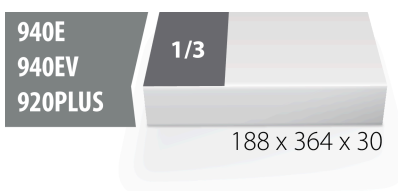

SOS - Moduleinsatz für Pfeifenkopfschlüssel, 12 knt.

VI964/18BSOS

Profile

Produkteigenschaften

- Material: weicher Polyethylenschaum
- Abmessungen Werkzeugeinsätze: 188 x 364 x 30 mm
- Für die Schubladen Eurostyle, Eurovision, Euromotion, Europlus and Hercules (vorne Schubladen) linie geeignet

621227

L

188

B

364

H

30

54

* Bilder von Produkten sind Symbolfotos. Abmessungen sind in mm, Gewichte in Gramm.