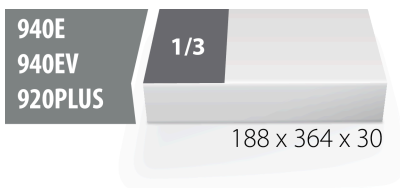

Module mousse SOS vide pour 964/18BSOS

VI964/18BSOS

Profils

Description produit

- Matière : faible densité de mousse polyéthylène
- Dimension du module : 188 x 364 x 30 mm
- Compatible avec les tiroirs des gammes Eurostyle, Eurovision, Europlus et Hercules (tiroirs de devant)

621227

L

188

B

364

H

30

54

* Les images des produits ne sont pas contractuelles. Toutes les dimensions sont en mm,

les poids en grammes.