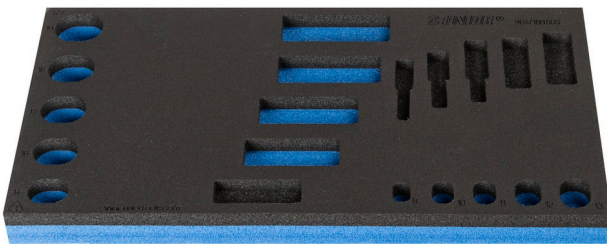

Module mousse SOS vide pour 964/18BSOS

VI964/18BSOS

Profils

Description produit

- Matière : faible densité de mousse polyéthylène
- Dimension du module : 188 x 364 x 30 mm
- Compatible avec les tiroirs des gammes Eurostyle, Eurovision, Europlus et Hercules (tiroirs de devant)

621227

L

188

B

364

H

30

54