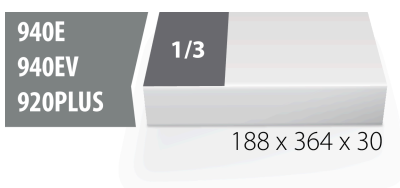

Module mousse SOS vide pour 964/18BSOS

VI964/18BSOS

Profils

Description produit

- Matière : faible densité de mousse polyéthylène
- Dimensions du module : 188 x 364 x 30 mm
- Compatible avec les tiroirs des gammes Eurostyle, Eurovision, Euromotion, Europlus et Hercules (tiroirs de devant)

621227

L

188

B

364

H

30

54

* Les images des produits ne sont pas contractuelles. Toutes les dimensions sont en mm,

les poids en grammes.