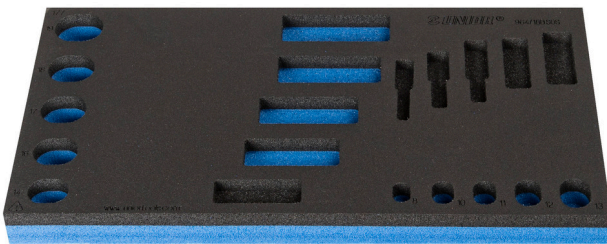

Module mousse SOS vide pour 964/18BSOS

VI964/18BSOS

Profils

Description produit

- Matière : faible densité de mousse polyéthylène
- Dimensions du module : 188 x 364 x 30 mm
- Compatible avec les tiroirs des gammes Eurostyle, Eurovision, Euromotion, Europlus et Hercules (tiroirs de devant)

621227

L

188

B

364

H

30

54