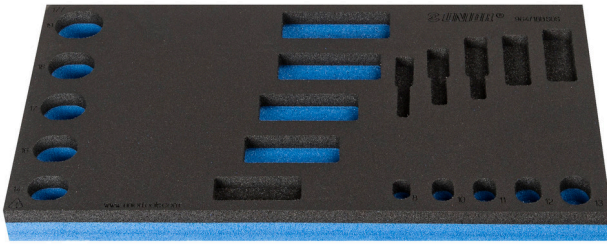

SOS uložak za art. 964/18BSOS

VI964/18BSOS

Profili

Atributi proizvoda

- materijal: polietilenska pjena male gustoće
- Tool tray dimension: 188 x 364 x 30 mm
- Compatible with drawers of Eurostyle, Eurovision, Euromotion, Europlus and Hercules (front drawers) line

621227

L

188

B

364

H

30

54

* Slike proizvoda su simbolične. Sve dimenzije su u mm, masa je u g.