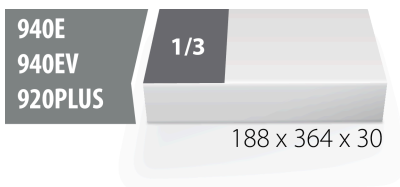

SOS uložak za art. 964/18BSOS

VI964/18BSOS

Profili

Atributi proizvoda

- materijal: polietilenska pjena male gustoće
- Tool tray dimension: 188 x 364 x 30 mm
- Compatible with drawers of Eurostyle, Eurovision, Euromotion, Europlus and Hercules (front drawers) line

621227

L

188

B

364

H

30

54

* Slike proizvoda su simbolične. Sve dimenzije su u mm, masa je u g.