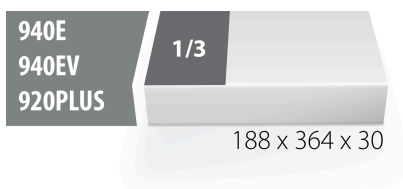

## Параметри на продукта

- материал:полиетиленова пяна с ниска плътност
- Инструментална подложка : 188 x 364 x 30 mm
- Съвместим с чекмеджета от Eurostyle, Eurovision, Euromotion, Europlus и Hercules (предни чекмеджета) линия