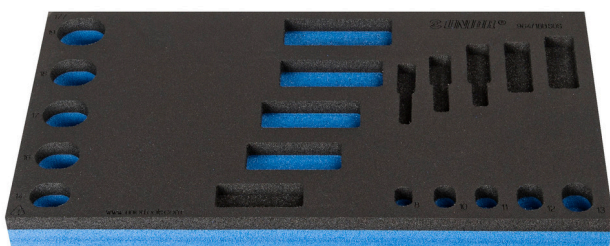

# SOS подложка за ключове лула

vI964/18BSOS

## Параметри на продукта

- материал:полиетиленова пяна с ниска плътност
- Инструментална подложка : 188 x 364 x 30 mm
- Съвместим с чекмеджета от Eurostyle, Eurovision, Euromotion, Europlus и Hercules (предни чекмеджета) линия