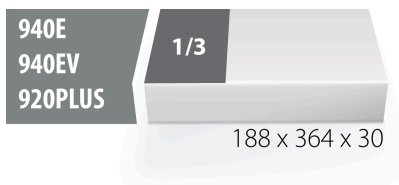

SOS tool tray for 964/18BSOS

vI964/18BSOS

Profielen

Product attributen

- material: low density polyethylene foam
- Tool tray dimension: 188 x 364 x 30 mm
- Compatible with drawers of Eurostyle, Eurovision, Euromotion, Europlus and Hercules (front drawers) line

621227

L

188

B

364

H

30

54

* Afbeeldingen van producten zijn symbolisch. Alle afmetingen zijn in mm, en het gewicht in grammen. Alle vermelde afmetingen kunnen variëren in tolerantie.