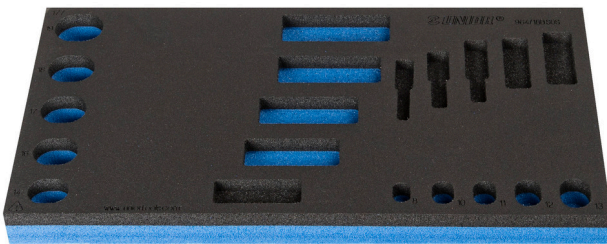

SOS - Moduleinsatz für Pfeifenkopfschlüssel, 12 knt.

VI964/18BSOS

Profile

Produkteigenschaften

- Material: weicher Polyethylenschaum
- Abmessungen Werkzeugeinsätze: 188 x 364 x 30 mm
- Für die Schubladen Eurostyle, Eurovision, Euromotion, Europlus and Hercules (vorne Schubladen) linie geeignet

621227

L

188

B

364

H

30

54