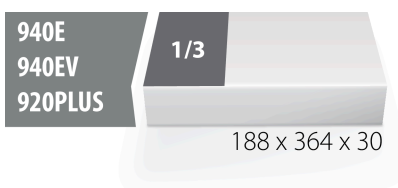

SOS - Moduleinsatz für Pfeifenkopfschlüssel, 12 knt.

VI964/18BSOS

Profile

Produkteigenschaften

- Material: weicher Polyethylenschaum
- Abmessungen Werkzeugeinsätze: 188 x 364 x 30 mm
- Für die Schubladen Eurostyle, Eurovision, Euromotion, Europlus and Hercules (vorne Schubladen) linie geeignet

621227

L

188

B

364

H

30

54

* Bilder von Produkten sind Symbolfotos. Abmessungen sind in mm, Gewichte in Gramm.