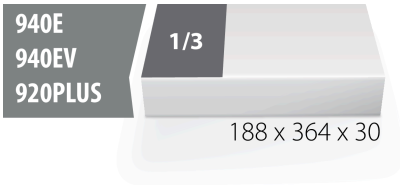

964/14SOS için SOS alet tepsisi

vI964/14SOS

Profiles

Product features

- malzeme: düşük yoğunluklu polietilen köpük
- Tool tray dimension: 188 x 364 x 30 mm
- Compatible with drawers of Eurostyle, Eurovision, Euromotion, Europlus and Hercules (front drawers) line

621223

L

188

B

364

H

30

52

* Ürünlerin resimleri semboliktir. Bütün boyutlar mm ve ağırlık gram cinsindedir.