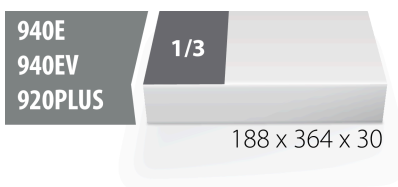

SOS-ложемент для ключей с Т-образной рукояткой арт. 964/14SOS

VI964/14SOS

Профили

Описание товара

- материал: пенополиэтилен низкой плотности
- Размер ложемента: 188 x 364 x 30 мм
- Совместимо с тележками серии Eurostyle, Eurovision, Euromotion, Europlus and Hercules

621223

L

188

B

364

H

30

52

* Изображения продуктов носят демонстрационный характер. Все размеры указаны в миллиметрах, вес в граммах.