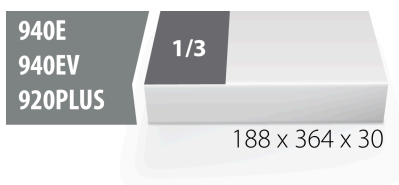

Modul SOS pentru 946/14SOS

vI964/14SOS

Profile

Caracteristicile produsului

- material: spuma polietilena de joasa densitate
- Tool tray dimension: 188 x 364 x 30 mm
- Compatible with drawers of Eurostyle, Eurovision, Euromotion, Europlus and Hercules (front drawers) line

621223

L

188

B

364

H

30

52

* Imaginea produsului este simbolica. Toate dimensiunile sunt exprimate în mm, greutatea în grame.