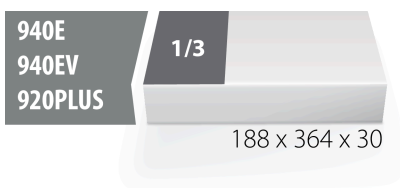

## Cechy produktu

- materiał : niskiej gęstości pianka polietylenowa
- Wkładka narzędziowa: 188 x 364 x 30 mm
- Kompatybilna z szufladami z linii Eurostyle, Eurovision, Euromotion, Europlus i Hercules (szuflady przednie)