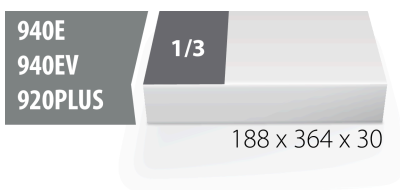

## Termékjellemzők

- anyaga: kis sűrűségű polietilén hab
- szerszámtálca mérete: 188 x 364 x 30 mm
- kompatibilis az Eurostyle, Eurovision, Euromotion, Europlus és Hercules sorozattal (előoldali fiókok)