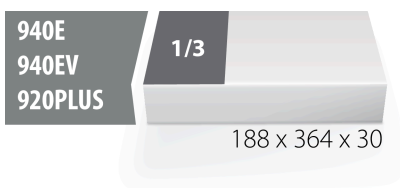

Θήκη SOS για κατσαβίδια με λαβή T

VI964/14SOS

Προφίλ

Χαρακτηριστικά προϊόντος

- Υλικό :αφρός πολυαιθυλενίου χαμηλής πυκνότητας
- Διαστάσεις δίσκου εργαλείων: 188 x 364 x 30 mm
- Συμβατό με συρτάρια της σειράς Eurostyle, Eurovision, Euromotion, Europlus και Hercules (μπροστινά συρτάρια).

621223

L

188

B

364

H

30

52

* Οι εικόνες των προϊόντων είναι συμβολικές. Όλες οι διαστάσεις είναι σε mm, το βάρος

είναι σε γραμμάτια. Όλες οι αναφερόμενες διαστάσεις μπορεί να διαφέρουν σε ανοχές.