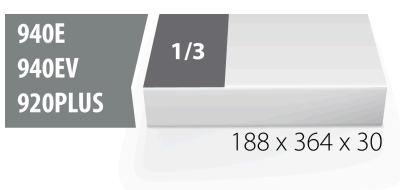

SOS - Moduleinsatz für Stiftschlüssel mit TX Profil und T- Griff

VI964/14SOS

Profile

Produkteigenschaften

- Material: weicher Polyethylenschaum
- Abmessungen Werkzeugeinsätze: 188 x 364 x 30 mm
- Für die Schubladen Eurostyle, Eurovision, Euromotion, Europlus and Hercules (vorne Schubladen) linie geeignet

621223

L

188

B

364

H

30

52

* Bilder von Produkten sind Symbolfotos. Abmessungen sind in mm, Gewichte in Gramm.