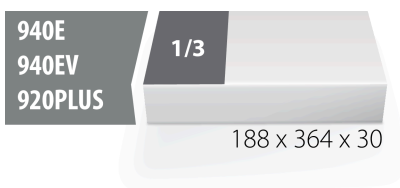

Module mousse SOS vide pour 964/14SOS

VI964/14SOS

Profils

Description produit

- Matière : faible densité de mousse polyéthylène
- Dimension du module : 188 x 364 x 30 mm
- Compatible avec les tiroirs des gammes Eurostyle, Eurovision, Europlus et Hercules (tiroirs de devant)

621223

L

188

B

364

H

30

52

* Les images des produits ne sont pas contractuelles. Toutes les dimensions sont en mm,

les poids en grammes.