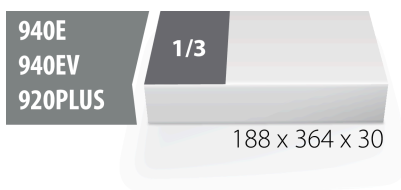

Module mousse SOS vide pour 964/14SOS

VI964/14SOS

Profils

Description produit

- Matière : faible densité de mousse polyéthylène
- Dimensions du module : 188 x 364 x 30 mm
- Compatible avec les tiroirs des gammes Eurostyle, Eurovision, Euromotion, Europlus et Hercules (tiroirs de devant)

621223

L

188

B

364

H

30

52

* Les images des produits ne sont pas contractuelles. Toutes les dimensions sont en mm,

les poids en grammes.