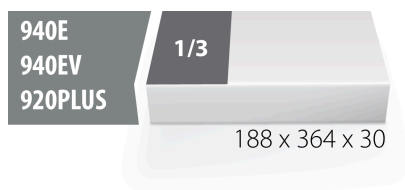

SOS подложка за Т-образни ключове

VI964/14SOS

Профили

Параметри на продукта

- материал:полиетиленова пяна с ниска плътност
- Инструментална подложка : 188 x 364 x 30 mm
- Съвместим с чекмеджета от Eurostyle, Eurovision, Euromotion, Europlus и Hercules (предни чекмеджета) линия

621223

L

188

B

364

H

30

52

* Снимките на продуктите са символични. Всички размери са в мм., теглото е в

грамове .