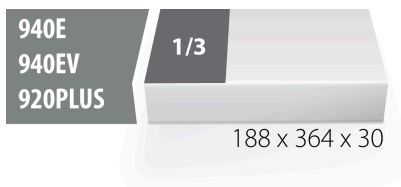

Vložek SOS za 964/26SSOS

vI964/26SSOS

Profili

Atributi izdelka

- material: polietilenska pena
- Dimenzija vložka: 188 x 364 x 30 mm
- Za predale vozičkov Eurostyle, Eurovision, Euromotion, Europlus in Hercules (sprednji predali)

620903

L

188

B

364

H

30

49

* Slike proizvodov so simbolične. Vse dimenzije so v mm, masa v g. Vse navedene dimenzije lahko odstopajo v tolerančnih merah.