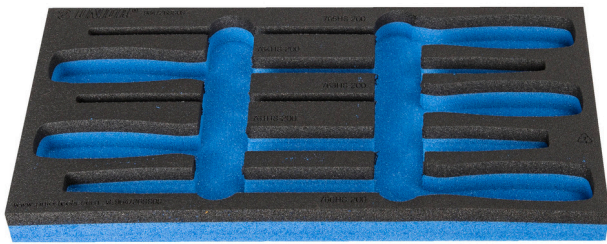

Vložek SOS za 964/26SSOS

vI964/26SSOS

Profili

Atributi izdelka

- material: polietilenska pena
- Dimenzija vložka: 188 x 364 x 30 mm
- Za predale vozičkov Eurostyle, Eurovision, Euromotion, Europlus in Hercules (sprednji predali)

620903

L

188

B

364

H

30

49

* Slike proizvodov so simbolične. Vse dimenzije so v mm, masa v g. Vse navedene dimenzije lahko odstopajo v tolerančnih merah.