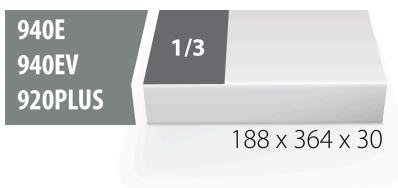

Module mousse SOS vide pour 964/26SSOS

VI964/26SSOS

Profils

Description produit

- Matière : faible densité de mousse polyéthylène
- Dimension du module : 188 x 364 x 30 mm
- Compatible avec les tiroirs des gammes Eurostyle, Eurovision, Europlus et Hercules (tiroirs de devant)

620903

L

188

B

364

H

30

49

* Les images des produits ne sont pas contractuelles. Toutes les dimensions sont en mm,

les poids en grammes.