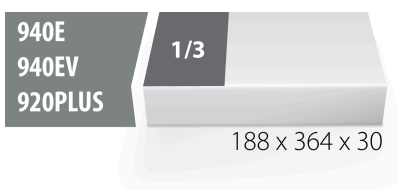

Module mousse SOS vide pour 964/26SSOS

VI964/26SSOS

Profils

Description produit

- Matière : faible densité de mousse polyéthylène
- Dimensions du module : 188 x 364 x 30 mm
- Compatible avec les tiroirs des gammes Eurostyle, Eurovision, Euromotion, Europlus et Hercules (tiroirs de devant)

620903

L

188

B

364

H

30

49

* Les images des produits ne sont pas contractuelles. Toutes les dimensions sont en mm,

les poids en grammes.