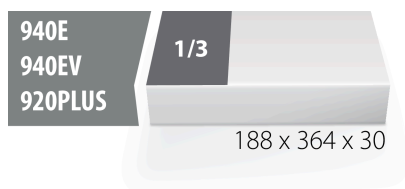

SOS uložak za art. 964/26SSOS

VI964/26SSOS

Profili

Atributi proizvoda

- materijal: polietilenska pjena male gustoće
- Tool tray dimension: 188 x 364 x 30 mm
- Compatible with drawers of Eurostyle, Eurovision, Euromotion, Europlus and Hercules (front drawers) line

620903

L

188

B

364

H

30

49

* Slike proizvoda su simbolične. Sve dimenzije su u mm, masa je u g.