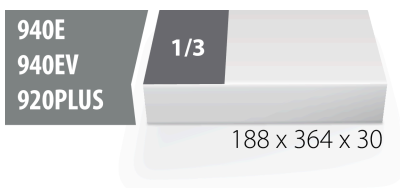

# SOS - Moduleinsatz für Feilenset, schlicht

VI964/26SSOS

## Produkteigenschaften

- Material: weicher Polyethylenschaum
- Abmessungen Werkzeugeinsätze: 188 x 364 x 30 mm
- Für die Schubladen Eurostyle, Eurovision, Euromotion, Europlus and Hercules (vorne Schubladen) linie geeignet