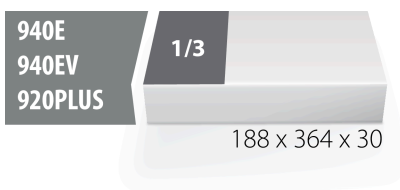

Vassoio portautensili SOS per 964/26 1/2SSOS

vI964/26 1/2SSOS

Profili

Attributi del prodotto

- Materiale: schiuma di polietilene a bassa densità.
- Dimensioni vassoio portautensili: 188 x 364 x 30 mm
- Compatibile con cassette della linea Eurostyle, Eurovision, Euromotion, Europlus ed Hercules (cassetti frontali)

620902

L

188

B

364

H

30

49

* Le immagini dei prodotti sono puramente simboliche. Tutte le dimensioni sono in mm,

peso in grammi.