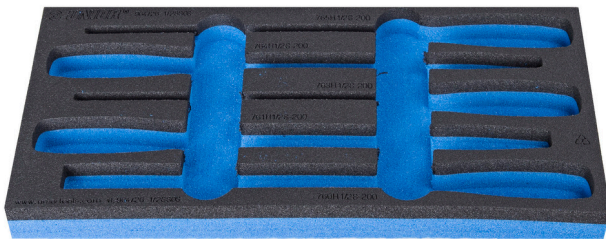

Vassoio portautensili SOS per 964/26 1/2SSOS

vI964/26 1/2SSOS

Profili

Attributi del prodotto

- Materiale: schiuma di polietilene a bassa densità.
- Dimensioni vassoio portautensili: 188 x 364 x 30 mm
- Compatibile con cassette della linea Eurostyle, Eurovision, Euromotion, Europlus ed Hercules (cassetti frontali)

620902

L

188

B

364

H

30

49

* Le immagini dei prodotti sono puramente simboliche. Tutte le dimensioni sono in mm,

peso in grammi.