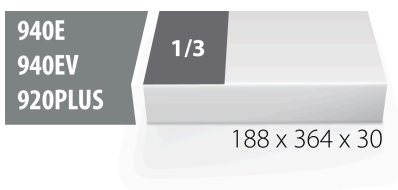

Module mousse SOS vide pour 964/26 1/2SOS

VI964/26 1/2SSOS

Profils

Description produit

- Matière : faible densité de mousse polyéthylène
- Dimension du module : 188 x 364 x 30 mm
- Compatible avec les tiroirs des gammes Eurostyle, Eurovision, Europlus et Hercules (tiroirs de devant)

620902

L

188

B

364

H

30

49

* Les images des produits ne sont pas contractuelles. Toutes les dimensions sont en mm,

les poids en grammes.