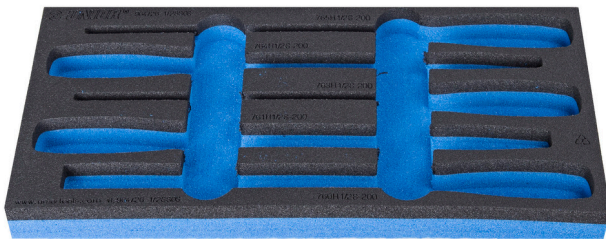

Module mousse SOS vide pour 964/26 1/2SOS

VI964/26 1/2SSOS

Profils

Description produit

- Matière : faible densité de mousse polyéthylène
- Dimension du module : 188 x 364 x 30 mm
- Compatible avec les tiroirs des gammes Eurostyle, Eurovision, Europlus et Hercules (tiroirs de devant)

620902

L

188

B

364

H

30

49