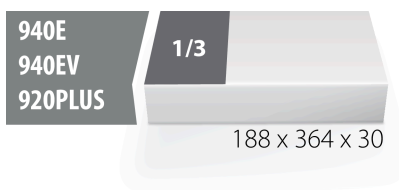

Module mousse SOS vide pour 964/26 1/2SOS

VI964/26 1/2SSOS

Profils

Description produit

- Matière : faible densité de mousse polyéthylène
- Dimensions du module : 188 x 364 x 30 mm
- Compatible avec les tiroirs des gammes Eurostyle, Eurovision, Euromotion, Europlus et Hercules (tiroirs de devant)

620902

L

188

B

364

H

30

49

* Les images des produits ne sont pas contractuelles. Toutes les dimensions sont en mm,

les poids en grammes.