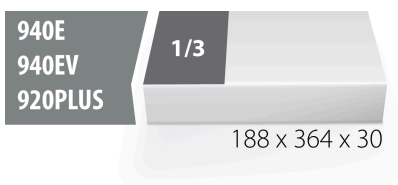

# Bandeja SOS para 964/26 1/2SOS

vI964/26 1/2SSOS

## Características del producto

- material: espuma de polietileno de baja densidad
- Dimensiones de la envoltura de herramientas: 188 x 364 x 30 mm
- Compatible con los cajones para herramientas de la línea Eurostyle, Eurovision, Euromotion, Europlus y Hercules (cajones frontales)

\* Las imágenes de los productos son simbólicas. Todas las dimensiones son en mm, peso en gramos.