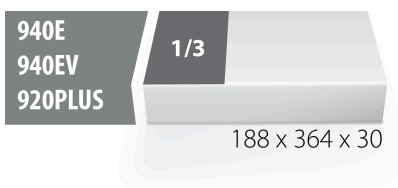

# SOS - Moduleinsatz für Feilenset, halbschlicht

VI964/26 1/2SSOS

## Produkteigenschaften

- Material: weicher Polyethylenschaum
- Abmessungen Werkzeugeinsätze: 188 x 364 x 30 mm
- Für die Schubladen Eurostyle, Eurovision, Euromotion, Europlus and Hercules (vorne Schubladen) linie geeignet