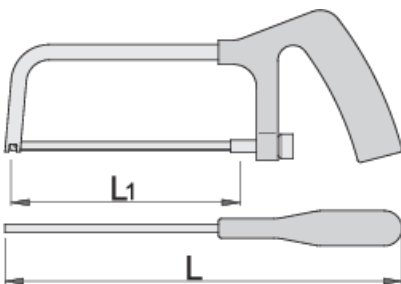

Piła

753P

Profile

Cechy produktu

- plastikowy uchwyt
- wymienny brzeszczot

612164

L1

150

L

260

192

* Przedstawiony wygląd produktu jest orientacyjny. Wszystkie wymiary są w mm, podana waga w gramach

Części zamienne

Wymienne brzeszczoty do 753P. 753W i 753 VDE, 2 sztuki w zestawie

Pochodne produkty