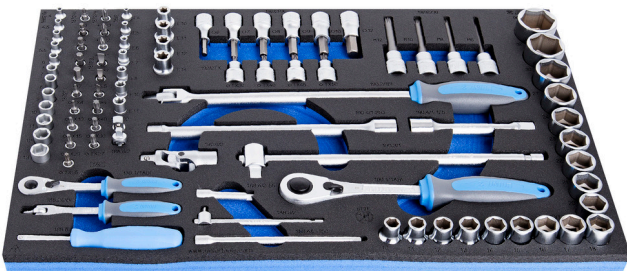

Συλλογή με καρυδάκια και παρελκόμενα σε θήκη SOS

964/36SOS

Προφίλ

Χαρακτηριστικά προϊόντος

- Διαστάσεις δίσκου εργαλείων: 564 x 364 x 30 mm
- Συμβατό με συρτάρια της σειράς Eurostyle, Eurovision, Euromotion, Europlus και Hercules (μπροστινά συρτάρια).

Το σετ περιλαμβάνει:

- 12x καρυδάκια 1/4", 6γωνα (article 188/2 6P) dim. 4, 4.5, 5, 5.5, 6, 7, 8, 9, 10, 11, 12, 13
- 7x καρυδάκια 1/4" με εσωτερικό TX (article 189/2) dim. E4, E5, E6, E7, E8, E10, E11
- 19x καρυδάκια κατσαβίδια 1/4"; allen (article 187/2HX dim. 3, 4, 5, 6, 7), torx (article 187/2TX dim. TX8, TX10, TX15, TX20, TX25, TX27, TX30, TX40), σταυρού (article 187/2PH dim. PH 1, PH 2, PH 3), ίσια (article 187/2SL dim. 0.8x4, 1,0x5,5, 1,2x7)
- 1x αναστραφόμενη καστάνια 1/4"
- αξεσουάρ 1/4"; 1x σπαστή μανέλα, 1x μανέλα Ταφ, 2x προεκτάσεις (55, 150mm), 1x άρθρωση, 1x προσαρμογέας (1/4"-3/8")
- 1x λαβή 1/4"

- 18x καρυδάκια 1/2", 6γωνα (article 190/1 6P) dim. 10, 11, 12, 13, 14, 15, 16, 17, 18, 19, 20, 21, 22, 23, 24, 27, 30, 32
- 4x καρυδάκια torx (TX) 1/2" (article 192/2TX) dim. TX30, TX40, TX45, TX50
- 4x καρυδάκια 1/2" με εσωτερικό προφίλ torx (article 191/1) dim. E10, E11, E12, E14
- 6x καρυδάκια allen 1/2" (article 192/2HX) dim. 6, 7, 8, 9, 10, 12
- 4x μακριά καρυδάκια ZX 1/2" (article 192/2ZXL) dim. M6, M8, M10, M12
- 1x αναστρεφόμενη καστάνια 1/2"
- αξεσουάρ 1/2": 1x αρθρωτή μανέλα, 1x μανέλα Ταφ, 2x προεκτάσεις (125, 250 mm), 1x άρθρωση