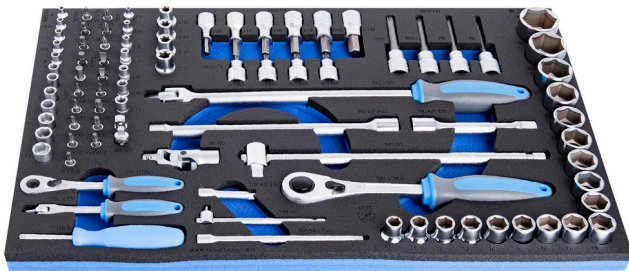

# Juego de vasos en bandeja SOS

964/36SOS

## Características del producto

- Dimensiones de la envoltura de herramientas: 564 x 364 x 30 mm
- Compatible con los cajones para herramientas de la línea Eurostyle, Eurovision, Euromotion, Europlus y Hercules (cajones frontales)

## El juego incluye:

- 12x vasos de 1/4", 6 caras (artículo 188/2 6P) dim. 4, 4.5, 5, 5.5, 6, 7, 8, 9, 10, 11, 12, 13
- 7x vasos de 1/4" con perfil TX hembra (artículo 189/2) dim. E4, E5, E6, E7, E8, E10, E11
- 19x vasos de destornillador 1/4"; hexagonales (artículo 187/2HX dim. 3, 4, 5, 6, 7), de perfil TX (artículo 187/2TX dim. TX8, TX10, TX15, TX20, TX25, TX27, TX30, TX40), en cruz (artículo 187/2PH dim. PH 1, PH 2, PH 3), planos (artículo 187/2SL dim. 0,8x4, 1,0x5,5, 1,2x7)
- 1x carraca reversible 1/4"
- accesorios 1/4"; 1x mango giratorio, 1x mango en T deslizante, 2x alargadera (55, 150mm), 1x junta universal, 1x adaptador (1/4"-3/8")
- 1x mango de giro de 1/4"
- 18x vasos de 1/2", 6 caras (artículo 190/1 6P) dim. 10, 11, 12, 13, 14, 15, 16, 17, 18, 19, 20, 21, 22, 23, 24, 27, 30, 32

- 4x llaves de vaso de 1/2", con perfil TX (artículo 192/2TX) dim. TX30, TX40, TX45, TX50
- 4x llaves de vaso de 1/2" con perfil TX hembra (artículo 191/1) dim. E10, E11, E12, E14
- 6x llaves de vaso de 1/2" con punta allen (artículo 192/2HX) dim. 6, 7, 8, 9, 10, 12
- 4 llaves de vaso largas de 1/2", con perfil ZX (artículo 192/2ZXL) dim. M6, M8, M10, M12
- 1 carraca reversible de 1/2"
- accesorios de 1/2"; 1 mango giratorio, 1 mango en T deslizante, 2 alargaderas (125, 250 mm), 1 junta universal