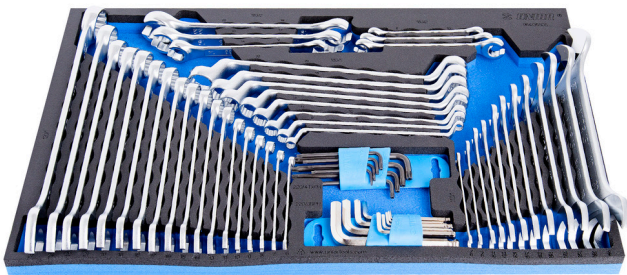

# Sada klíčov v SOS zásobníku

964/35SOS

## Product features

- Rozmer zásobníka na náradie: 564 x 364 x 30 mm
- Kompatibilné so zásuvkami radu Eurostyle, Eurovision, Euromotion, Europlus a Hercules (predné zásuvky).

## Sada obsahuje:

- 12x vidlicový kľúč (produkt 110/1) rozm. 6x7, 8x9, 10x11, 12x13, 14x15, 16x17, 18x19, 20x22, 21x23, 24x27, 25x28, 30x32
- 18x dlhý kombinovaný kľúč (produkt 120/1) rozm. 6, 7, 8, 9, 10, 11, 13, 14, 15, 16, 17, 18, 19, 20, 21, 22, 24, 27
- 8x očkový kľúč (artikel 180/1) rozm. 6x7, 8x9, 10x11, 12x13, 14x15, 16x17, 18x19, 20x22
- 6x vyhnutý otvorený očkový kľúč (artikel 183/2) rozm. 8x10, 10x11, 11x13, 12x14, 17x19, 19x22
- 9x imbusový kľúč s guľovou hlavou (produkt 220/3S) rozm. 1,5, 2, 2,5, 3, 4, 5, 6, 8, 10 v plastovom držiaku
- 9x kľúč s TX profilom a otvorom (art. 220/7TX) roz. TR 8, TR 9, TR 10, TR 15, TR 20, TR 25, TR 27, TR 30, TR 40 v plastovom držiaku

940E  
940EV  
920PLUS

3/3

564 x 364 x 30

Product name	SKU	Article	Dimensions	Quantity
Sada klíčův v SOS zásobníku	621394	964/35SOS	-	54
Vidlicový klíč		110/1	6 x 7, 8 x 9, 10 x 11, 12 x 13, 14 x 15, 16 x 17, 18 x 19, 20 x 22, 21 x 23, 24 x 27, 25 x 28, 30 x 32	12
Kombinovaný klíč, dlouhý		120/1	6, 7, 8, 9, 10, 11, 13, 14, 15, 16, 17, 18, 19, 20, 21, 22, 24, 27	18
Vyhnutý klíč očkový, obojstranný		180/1	6 x 7, 8 x 9, 10 x 11, 12 x 13, 14 x 15, 16 x 17, 18 x 19, 20 x 22	8
Očkový klíč otevřený		183/2	8 x 10, 10 x 11, 11 x 13, 12 x 14, 17 x 19, 19 x 22	6
Sada IMBUS klíčův flexi v plastovém držáku		220/3SPH		1
Sada klíčův s TX-profilom v plastovém držáku		220/7TXPH	TR8 - TR40x9	1
Zásobník pre sadu 964/35SOS		vI964/35SOS	564x364x30	1