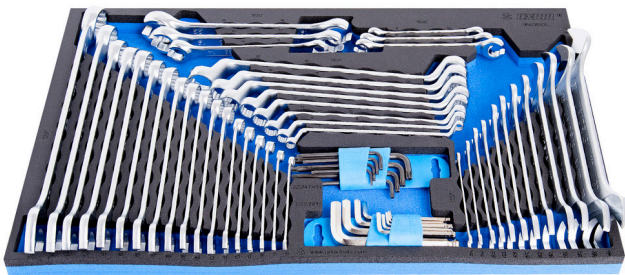

Набор ключей в SOS-ложементе

964/35SOS

Профили

Описание товара

- Размер ложементов: 564 x 364 x 30 мм
- Совместимо с тележками серии Eurostyle, Eurovision, Euromotion, Europlus and Hercules

В комплекте:

- 12х ключей рожковых (полированные головки) (арт. 110/1) 6x7, 8x9, 10x11, 12x13, 14x15, 16x17, 18x19, 20x22, 21x23, 24x27, 25x28, 30x32
- 18х ключей комбинированных удлинённых (полированные головки) (арт. 120/1) 6, 7, 8, 9, 10, 11, 13, 14, 15, 16, 17, 18, 19, 20, 21, 22, 24, 27
- 8х ключей накидных с изгибом (180/1) 6x7, 8x9, 10x11, 12x13, 14x15, 16x17, 18x19, 20x22
- 6х ключей кольцевых открытых (арт.183/2) 8x10, 10x11, 11x13, 12x14, 17x19, 19x22
- 9х ключей шестигранных с закруглённым жалом (арт. 220/3S) 1.5, 2, 2.5, 3, 4, 5, 6, 8, 10 в пластиковом подвесе
- 9х ключей с профилем TORX и отверстием (арт.220/7TX) TR 8, TR 9, TR 10, TR 15, TR 20, TR 25, TR 27, TR 30, TR 40 в пластиковом подвесе

940E
940EV
920PLUS

3/3

564 x 364 x 30

Наименование товара	SKU	Артикул	Размеры	Количество
Набор ключей в SOS-ложементе	621394	964/35SOS	-	54
Ключ рожковый (полированные головки)		110/1	6 x 7, 8 x 9, 10 x 11, 12 x 13, 14 x 15, 16 x 17, 18 x 19, 20 x 22, 21 x 23, 24 x 27, 25 x 28, 30 x 32	12
Ключ комбинированный удлинённый (полированные головки)		120/1	6, 7, 8, 9, 10, 11, 13, 14, 15, 16, 17, 18, 19, 20, 21, 22, 24, 27	18
Ключ накидной с изгибом		180/1	6 x 7, 8 x 9, 10 x 11, 12 x 13, 14 x 15, 16 x 17, 18 x 19, 20 x 22	8
Ключ кольцевой открытый		183/2	8 x 10, 10 x 11, 11 x 13, 12 x 14, 17 x 19, 19 x 22	6
Набор ключей шестигранных с закруглённым жалом в пластиковом подвесе		220/3SPH		1
Набор ключей с профилем TORX в пластиковом подвесе		220/7TXPH	TR8 - TR40x9	1
SOS-ложемент для набора ключей арт. 964/35SOS		vI964/35SOS	564x364x30	1

* Изображения продуктов носят демонстрационный характер. Все размеры указаны в миллиметрах, вес в граммах.