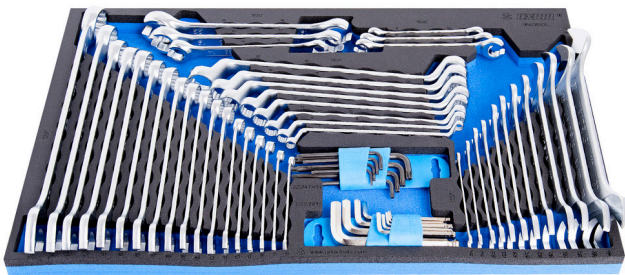

# Гарнитура клучеви во SOS влошка за алат

964/35SOS

## Product features

- Димензија на влошката : 564 x 364 x 30 mm
- Компатибилни со фиоките на Eurostyle, Eurovision, Euromotion, Europlus и Hercules (предните фиоки)

## Гарнитурата вклучува:

- 12 рачvasti клучеви ( артикл 110/1) димензии:6x7, 8x9, 10x11, 12x13, 14x15, 16x17, 18x19, 20x22, 21x23, 24x27, 25x28, 30x32
- 18 долги комбинирани клучеви 18 (артикл 120/1) димензија 6, 7, 8, 9, 10, 11, 13, 14, 15, 16, 17, 18, 19, 20, 21, 22, 24, 27
- 8 окасти клучеви (артикл 180/1) димензија 6x7, 8x9, 10x11, 12x13, 14x15, 16x17, 18x19, 20x22
- 6 x отворен окаст клуч (183/2) dim. 8x10, 10x11, 11x13, 12x14, 17x19, 19x22)
- 9 инбус клучеви топчести (артикл 220/7TX ) димензија 1.5, 2, 2.5, 3, 4, 5, 6, 8, 10 на пластичен држач

- 8 клучеви со TX профил и отвор (артикл 220/7TX) димензија TR 9, TR 10, TR 15, TR 20, TR 25, TR 27, TR 30, TR 40 на пластичен држач

Product name	SKU	Article	Dimensions	Quantity
Гарнитура клучеви во SOS влошка за алат	621394	964/35SOS	-	54
Двостран вилушкаст клуч		110/1	6 x 7, 8 x 9, 10 x 11, 12 x 13, 14 x 15, 16 x 17, 18 x 19, 20 x 22, 21 x 23, 24 x 27, 25 x 28, 30 x 32	12
Комбиниран вилушкаст окаст клуч, долг, полиран		120/1	6, 7, 8, 9, 10, 11, 13, 14, 15, 16, 17, 18, 19, 20, 21, 22, 24, 27	18
Двостран ѕвездест клуч свиткан		180/1	6 x 7, 8 x 9, 10 x 11, 12 x 13, 14 x 15, 16 x 17, 18 x 19, 20 x 22	8
Клуч отворен окаст		183/2	8 x 10, 10 x 11, 11 x 13, 12 x 14, 17 x 19, 19 x 22	6
Гарнитура инбус клучеви топчести на пластичен сталак		220/3SPH		1
Гарнитура клучеви со TX профил и отвор на пластичен држач		220/7TXPH	TR8 - TR40x9	1
SOS влошка за 964/35 SOS		vI964/35SOS	564x364x30	1