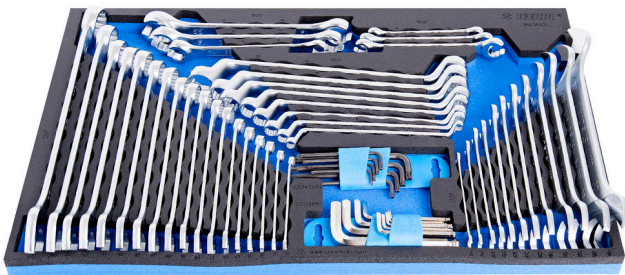

Συλλογή κλειδιών σε θήκη SOS

964/35SOS

Προφίλ

Χαρακτηριστικά προϊόντος

- Διαστάσεις δίσκου εργαλείων: 564 x 364 x 30 mm
- Συμβατό με συρτάρια της σειράς Eurostyle, Eurovision, Euromotion, Europlus και Hercules (μπροστινά συρτάρια).

Το σετ περιλαμβάνει:

- 12x γερμανικά κλειδιά (article 110/1) dim. 6x7, 8x9, 10x11, 12x13, 14x15, 16x17, 18x19, 20x22, 21x23, 24x27, 25x28, 30x32
- 18x μακριά γερμανοπολύγωνα (article 120/1) dim. 6, 7, 8, 9, 10, 11, 13, 14, 15, 16, 17, 18, 19, 20, 21, 22, 24, 27
- 8x πολύγωνα (article 180/1) dim. 6x7, 8x9, 10x11, 12x13, 14x15, 16x17, 18x19, 20x22
- 6x κυρτά ρακορόκλειδα (article 183/2) dim. 8x10, 10x11, 11x13, 12x14, 17x19, 19x22
- 9x allen μπίλιας (article 220/3S) dim. 1.5, 2, 2.5, 3, 4, 5, 6, 8, 10 πλαστική κρεμάστρα
- 9x torx με τρύπα (article 220/7TX) dim. TR 8, TR 9, TR 10, TR 15, TR 20, TR 25, TR 27, TR 30, TR 40 σε πλαστική κρεμάστρα

940E
940EV
920PLUS

3/3

564 x 364 x 30

Όνομα προϊόντος	SKU	Art	Διαστάσεις	Ποσότητα
Συλλογή κλειδιών σε θήκη SOS	621394	964/35SOS	-	54
Γερμανικό κλειδί		110/1	6 x 7, 8 x 9, 10 x 11, 12 x 13, 14 x 15, 16 x 17, 18 x 19, 20 x 22, 21 x 23, 24 x 27, 25 x 28, 30 x 32	12
Γερμανοπολύγωνο μακρύ		120/1	6, 7, 8, 9, 10, 11, 13, 14, 15, 16, 17, 18, 19, 20, 21, 22, 24, 27	18
Κυρτό πολύγωνο		180/1	6 x 7, 8 x 9, 10 x 11, 12 x 13, 14 x 15, 16 x 17, 18 x 19, 20 x 22	8
Κυρτό ρακορόκλειδο		183/2	8 x 10, 10 x 11, 11 x 13, 12 x 14, 17 x 19, 19 x 22	6
Συλλογή κλειδιών ALLEN με κεφαλή μπίλιας σε πλαστική κρεμάστρα		220/3SPH		1
Συλλογή κλειδιών TORX (TX) με τρύπα σε πλαστική κρεμάστρα		220/7TXPH	TR8 - TR40x9	1
Θήκη SOS για το 964/35SOS		v1964/35SOS	564x364x30	1