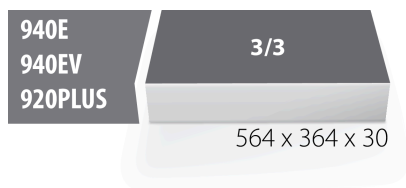

- Çelës (Imbus) 9x me TX profil dhe vrimë (artikull 220/7TX) me dim. TR 8, TR 9, TR 10, TR 15, TR 20, TR 25, TR 27, TR 30, TR 40 në mbajtëse plastike

Product name	SKU	Article	Dimensions	Quantity
Set i çelsave në SOS sirtar	621394	964/35SOS	-	54
Çeles i hapur në të dyja anët		110/1	6 x 7, 8 x 9, 10 x 11, 12 x 13, 14 x 15, 16 x 17, 18 x 19, 20 x 22, 21 x 23, 24 x 27, 25 x 28, 30 x 32	12
Çelës I kombinuar, I hapur dhe I mbyllur I gjatë		120/1	6, 7, 8, 9, 10, 11, 13, 14, 15, 16, 17, 18, 19, 20, 21, 22, 24, 27	18
Celesa rrjet lakuar		180/1	6 x 7, 8 x 9, 10 x 11, 12 x 13, 14 x 15, 16 x 17, 18 x 19, 20 x 22	8
Çelës unazor i hapur		183/2	8 x 10, 10 x 11, 11 x 13, 12 x 14, 17 x 19, 19 x 22	6
Set imbus për kënde, në kuti plastike		220/3SPH		1
Set i çelsave imbus, TX profil me vrimë		220/7TXPH	TR8 - TR40x9	1
SOS mjet tabaka për 964/35SOS		vI964/35SOS	564x364x30	1

* Imazhet e produkteve janë simbolike. Të gjitha dimensionet janë në mm, pesha në gram. Të gjitha dimensionet e listuara mund të ndryshojnë në tolerancë.