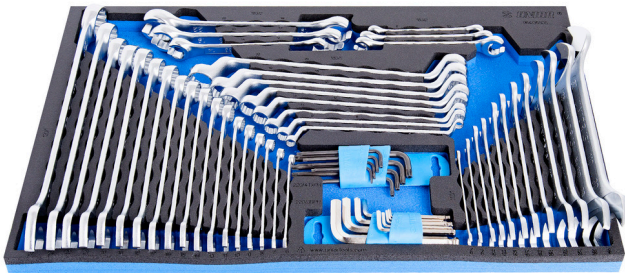

# Set i çelsave në SOS sirtar

964/35SOS

## Product features

- Dimensionet e futjes: 564 x 364 x 30 mm
- Për sirtarët e karrocave Eurostyle, Eurovision, Euromotion, Europlus dhe Hercules (mbajtëse përpara)

## Seti përfshin:

- 12 copë. çelësat e pirunit (art. 110/1), dim. tymi 6x7, 8x9, 10x11, 12x13, 14x15, 16x17, 18x19, 20x22, 21x23, 24x27, 25x28, 30x32
- 18 copë. çelësa të gjatë (art. 120/1), dim. 6, 7, 8, 9, 10, 11, 13, 14, 15, 16, 17, 18, 19, 20, 21, 22, 24, 27
- Qelës I mbyllur ne te dyja aneë 8x (neni 180/1) me dim. 6x7, 8x9, 10x11, 12x13, 14x15, 16x17, 18x19, 20x22
- Qelës I hapur dhe mbyllur 6x (neni 183/2) me dim. 8x10, 10x11, 11x13, 12x14, 17x19, 19x22
- Çelës (Imbus) gjashtëkëndor 9x me fund me top (artikulli 220/3S) me dim. 1.5, 2, 2.5, 3, 4, 5, 6, 8, 10 në mbajtëse plastike

- Çelës (Imbus) 9x me TX profil dhe vrimë (artikull 220/7TX) me dim. TR 8, TR 9, TR 10, TR 15, TR 20, TR 25, TR 27, TR 30, TR 40 në mbajtëse plastike

Product name	SKU	Article	Dimensions	Quantity
Set i çelsave në SOS sirtar	621394	964/35SOS	-	54
Çeles i hapur në të dyja anët		110/1	6 x 7, 8 x 9, 10 x 11, 12 x 13, 14 x 15, 16 x 17, 18 x 19, 20 x 22, 21 x 23, 24 x 27, 25 x 28, 30 x 32	12
Çelës I kombinuar, I hapur dhe I mbyllur I gjatë		120/1	6, 7, 8, 9, 10, 11, 13, 14, 15, 16, 17, 18, 19, 20, 21, 22, 24, 27	18
Celesa rrjet lakuar		180/1	6 x 7, 8 x 9, 10 x 11, 12 x 13, 14 x 15, 16 x 17, 18 x 19, 20 x 22	8
Çelës unazor i hapur		183/2	8 x 10, 10 x 11, 11 x 13, 12 x 14, 17 x 19, 19 x 22	6
Set imbus për kënde, në kuti plastike		220/3SPH		1
Set i çelsave imbus, TX profil me vrimë		220/7TXPH	TR8 - TR40x9	1
SOS mjet tabaka për 964/35SOS		vI964/35SOS	564x364x30	1