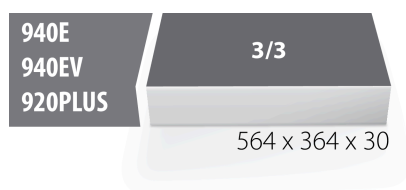

- 1 burin profil constant (réf 660/6) dim 200
- 1 marteau de mécanicien (réf 812) dim 400
- 1 massette à débosser (réf 819A) dim 45

Nom du produit	SKU	Article	Dimentions	Quantité
Jeu de pinces et outils de frappe en module SOS	621391	964/32SOS	-	14
Pinces universelles gainage BI		406/1BI	180	1
Pince étau universelle		430/3	250	1
Pince multiprise universelle automatique "HYPO"		442/1HYPO	240	1
Pinces coupantes diagonales démultipliée gainage BI		466/1BI	180	1
Pinces demi-rondes avec coupe latérale et mâchoire centrale gainage BI		508/1BI	200	1
Pinces demi-rondes nez coudé gainage BI		512/1BI	200	1
Pince droite pour circlips extérieurs		532/1P	180x19 - 60	1
Pince coudée pour circlips extérieurs		534/1P	180x19 - 60	1
Pince droite pour circlips intérieurs		536/1P	180x19 - 60	1
Pince coudée pour circlips intérieurs		538/1P	180x19 - 60	1
Pointeaux		642/6	5	1
Burin profil constant		660/6	200	1
Marteau de mécanicien		812	400	1
Massette à débosser		819A	45	1
Module mousse SOS vide pour 964/32SOS		vI964/32SOS	564x364x30	1

* Les images des produits ne sont pas contractuelles. Toutes les dimensions sont en mm, les poids en grammes.