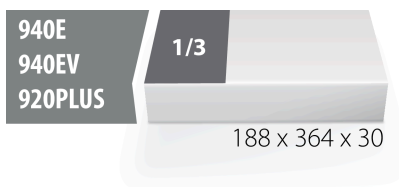

## Caracteristicile produsului

- material: spuma polietilena de joasa densitate
- Tool tray dimension: 188 x 364 x 30 mm
- Compatible with drawers of Eurostyle, Eurovision, Euromotion, Europlus and Hercules (front drawers) line

\* Imaginea produsului este simbolica. Toate dimensiunile sunt exprimate în mm, greutatea în grame.