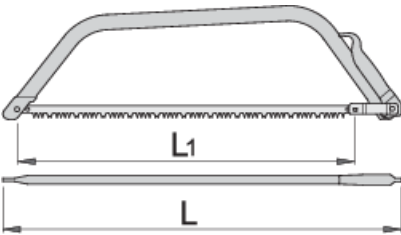

## Product features

- malzeme: bıçak karbon alet çeliği
- sap: sac metal

	L1	L1"	L	
612236	610	24"	700	580
609407	762	30"	850	750

\* Ürünlerin resimleri semboliktir. Bütün boyutlar mm ve ağırlık gram cinsindedir.