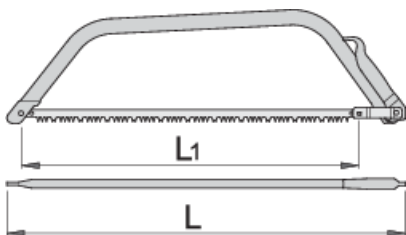

Žaga lokarica

755

Profili

Atributi izdelka

- material: list: iz Premium Plus ogljikovega jekla
- ročaj: pločevina

	L1	L1"	L	
612236	610	24"	700	580
609407	762	30"	850	750

* Slike proizvodov so simbolične. Vse dimenzije so v mm, masa v g. Vse navedene dimenzije lahko odstopajo v tolerančnih merah.